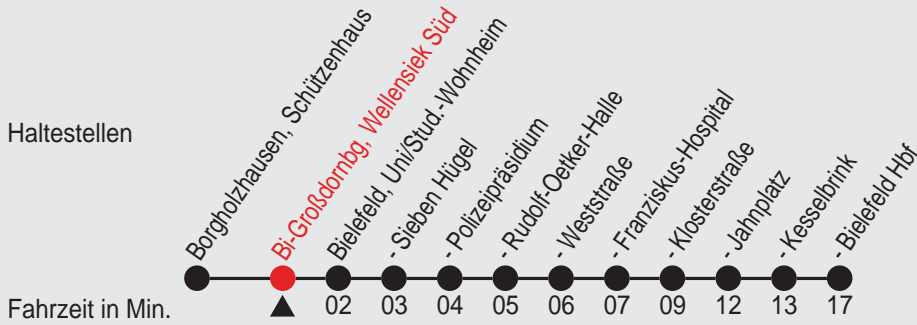

# Fahrplan

Gültig ab 06.01.2011

Alle Angaben ohne Gewähr

5592/ Wellensiek Süd 51062\_0\_4 R

## 62

Richtung: Bielefeld Hbf

Uhr montags - freitags		Uhr samstags		Uhr sonn- und feiertags	
5	32	5		5	
6	12 32	6	22	6	
7	12 32	7	22	7	
8	12 32	8	22	8	
9	12 32	9	22	9	
10	12 32	10	22	10	22
11	12 32	11	22	11	22
12	12 32	12	22	12	22
13	12 32	13	22	13	22
14	12 32	14	22	14	22
15	12 32	15	22	15	22
16	12 32	16	22	16	22
17	12 32	17	22 <sup>C</sup>	17	22
18	12 32	18	22 <sup>C</sup>	18	22
19	12 32	19	22 <sup>C</sup>	19	22
20	32	20	22 <sup>C</sup>	20	22
21	32	21	22 <sup>C</sup>	21	22
22	32	22	22 <sup>C</sup>	22	22
23	32	23	22 <sup>C</sup>	23	22
0	32 <sup>A</sup> 48 <sup>B</sup>	0	22 <sup>C</sup> <sub>D</sub>	0	22 <sup>D</sup>

B=Nicht Freitag und vor Wochenfeiertagen

C=Nicht 24. und 31.12.

D=bis Bielefeld, Jahnplatz